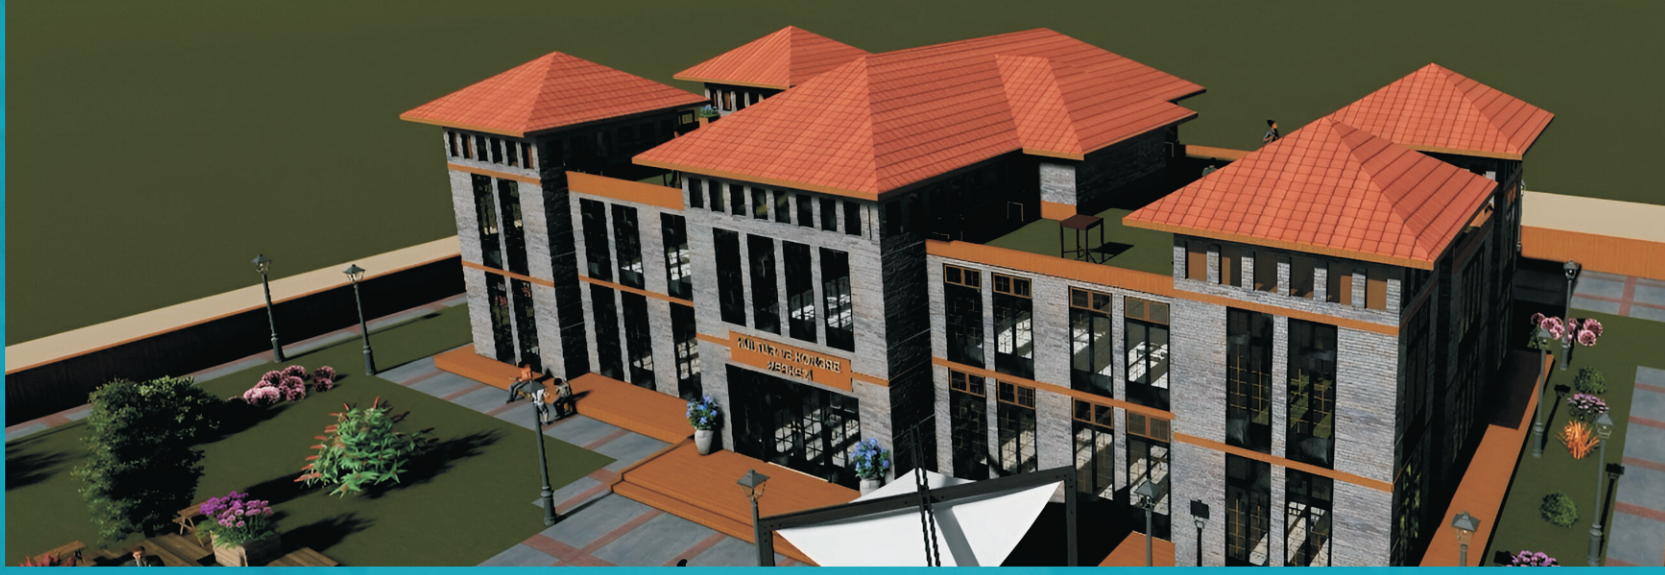

BELEDİYE HİZMET ve HÜKÜMET BİNASI YERLEŞKESİ

AK PARTI

BEDESTEN ÇARŞISI PROJESİ

KÜLTÜR, KONGRE VE NİKAH KOMPLEKSİ

YENİDEN BÜYÜK DEVREK

TOKİ

GERİ DÖNÜŞÜM TESİSİ

AK PARTİ

YENİDEN BÜYÜK DEVREK

GELENEKSEL TÜRK HAMAMI

MESLEK EDİNDİRME KURSLARI

SU ŞİŞELEME TESİSİ

YENİDEN BÜYÜK DEVREK

DOĞA TURİZMİ CAMPİNG
VE GLAMPİNG ALANI

KADIN YAŞAM MERKEZLERİ

AK PARTI

SAHİL SOKAK

KANALİZASYON HATLARININ YENİLENMESİ

YENİDEN BÜYÜK DEVREK

GES

GÜNDÜZ BAKIM EVLERİ

ŞEMSIYE PROJESİ

YENİDEN BÜYÜK DEVREK

BUTİK OTURMA ALANLARI

UYANIK KÜTÜPHANE

YENİDEN BÜYÜK DEVREK

OTOCITY

OTOPARK

YENİDEN BÜYÜK DEVREK

BUTİK HAYVANAT BAHÇESİ

KEDİ EVLERİ

YENİDEN BÜYÜK DEVREK