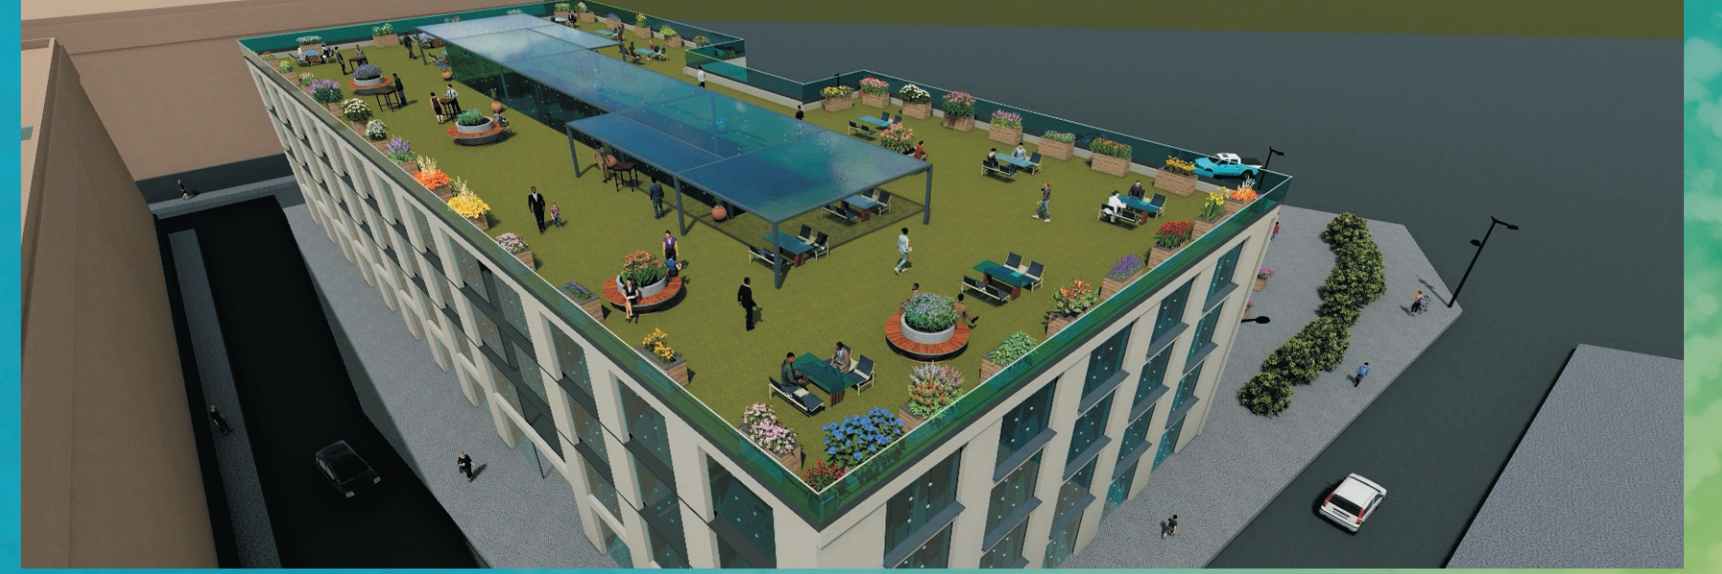

BELEDİYE HİZMET ve HÜKÜMET BİNASI YERLEŞKESİ

AK PARTI

BEDESTEN ÇARŞISI PROJESİ

KÜLTÜR, KONGRE VE NİKAH KOMPLEKSİ

YENİDEN BÜYÜK DEVREK

TOKİ

GERİ DÖNÜŞÜM TESİSİ

AK PARTİ

YENİDEN BÜYÜK DEVREK

GELENEKSEL TÜRK HAMAMI

MESLEK EDİNDİRME KURSLARI

SU ŞİŞELEME TESİSİ

YENİDEN BÜYÜK DEVREK

DOĞA TURİZMİ CAMPİNG
VE GLAMPİNG ALANI

KADIN YAŞAM MERKEZLERİ

AK PARTI

SAHİL SOKAK

KANALİZASYON HATLARININ YENİLENMESİ

YENİDEN BÜYÜK DEVREK

GES

GÜNDÜZ BAKIM EVLERİ

ŞEMSIYE PROJESİ

YENİDEN BÜYÜK DEVREK

BUTİK OTURMA ALANLARI